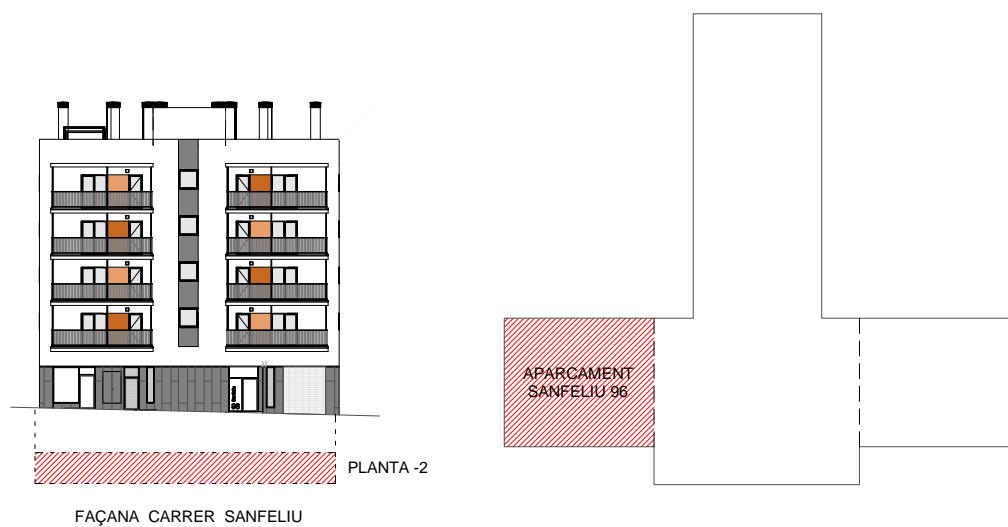

PROMOCIÓ DE 16 HABITATGES, 1 LOCAL COMERCIAL, 1 LOCAL PER A EQUIPAMENT I APARCAMENT AL CARRER SANFELIU 96, DE L'HOSPITALET DE LLOBREGAT

OCTUBRE 2019

Soluciones

FEM CIUTAT  
COOPERATIVA D'HABITATGES

PLANTA SOTERRANI -1 DIN A3 E=1:150

AQUEST PLÀNOL ÉS SUSCEPTIBLE DE MODIFICACIONS PER MOTIU TÈCNIC DURANT LA SEVA EXECUCIÓ. EL MOBILIARI ÉS ORIENTATIU PER A LA JUSTIFICACIÓ FUNCIONAL DE L'ESPAI

RAMPES D'ACCÉS  
DE L'APARCAMENT  
DE L'EDIFICI VEÍ

CARRER SANFELIU

PROMOCIÓ DE 16 HABITATGES, 1 LOCAL  
COMERCIAL, 1 LOCAL PER A EQUIPAMENT I  
APARCAMENT AL CARRER SANFELIU 96,  
DE L'HOSPITALET DE LLOBREGAT

OCTUBRE 2019

Soluciones

FEM CIUTAT  
COOPERATIVA D'HABITATGES