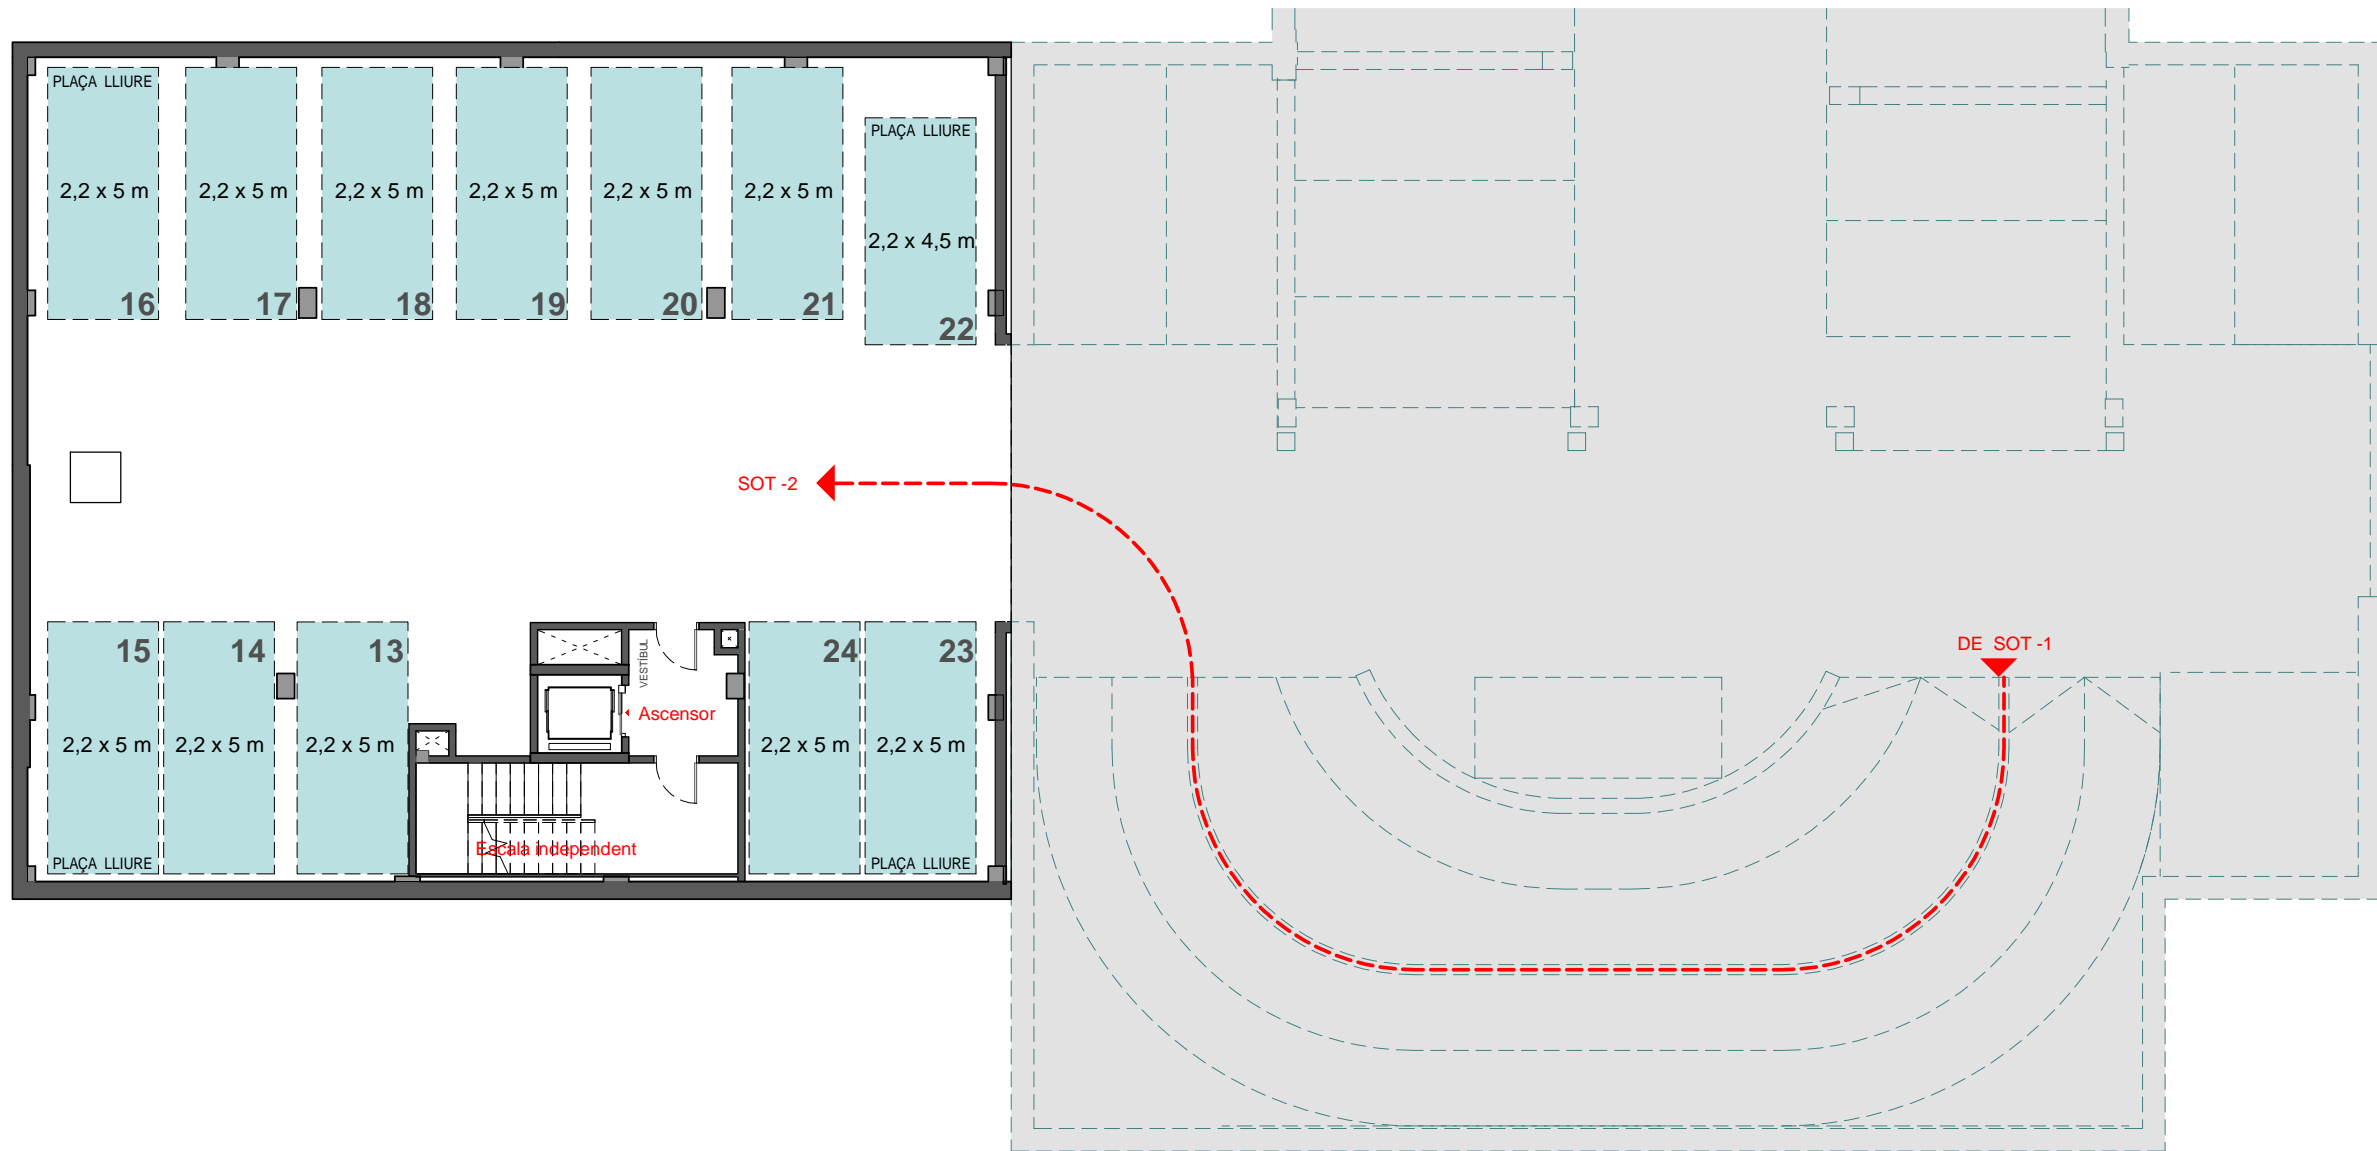

PROMOCIÓ DE 16 HABITATGES, 1 LOCAL COMERCIAL, 1 LOCAL PER A EQUIPAMENT I APARCAMENT AL CARRER SANFELIU 96, DE L'HOSPITALET DE LLOBREGAT

OCTUBRE 2019

Soluciones

FEM CIUTAT  
COOPERATIVA D'HABITATGES

PLANTA SOTERRANI -1 DIN A3 E=1:150

AQUEST PLÀNOL ÉS SUSCEPTIBLE DE MODIFICACIONS PER MOTIU TÈCNIC DURANT LA SEVA EXECUCIÓ. EL MOBILIARI ÉS ORIENTATIU PER A LA JUSTIFICACIÓ FUNCIONAL DE L'ESPAI

RAMPES D'ACCÉS  
DE L'APARCAMENT  
DE L'EDIFICI VEÍ

PLANTA SOTERRANI -2 DIN A3 E=1:150

AQUEST PLÀNOL ÉS SUSCEPTIBLE DE MODIFICACIONS PER MOTIUS TÈCNICS DURANT LA SEVA EXECUCIÓ.  
EL MOBILIARI ÉS ORIENTATIU PER A LA JUSTIFICACIÓ FUNCIONAL DE L'ESPAI